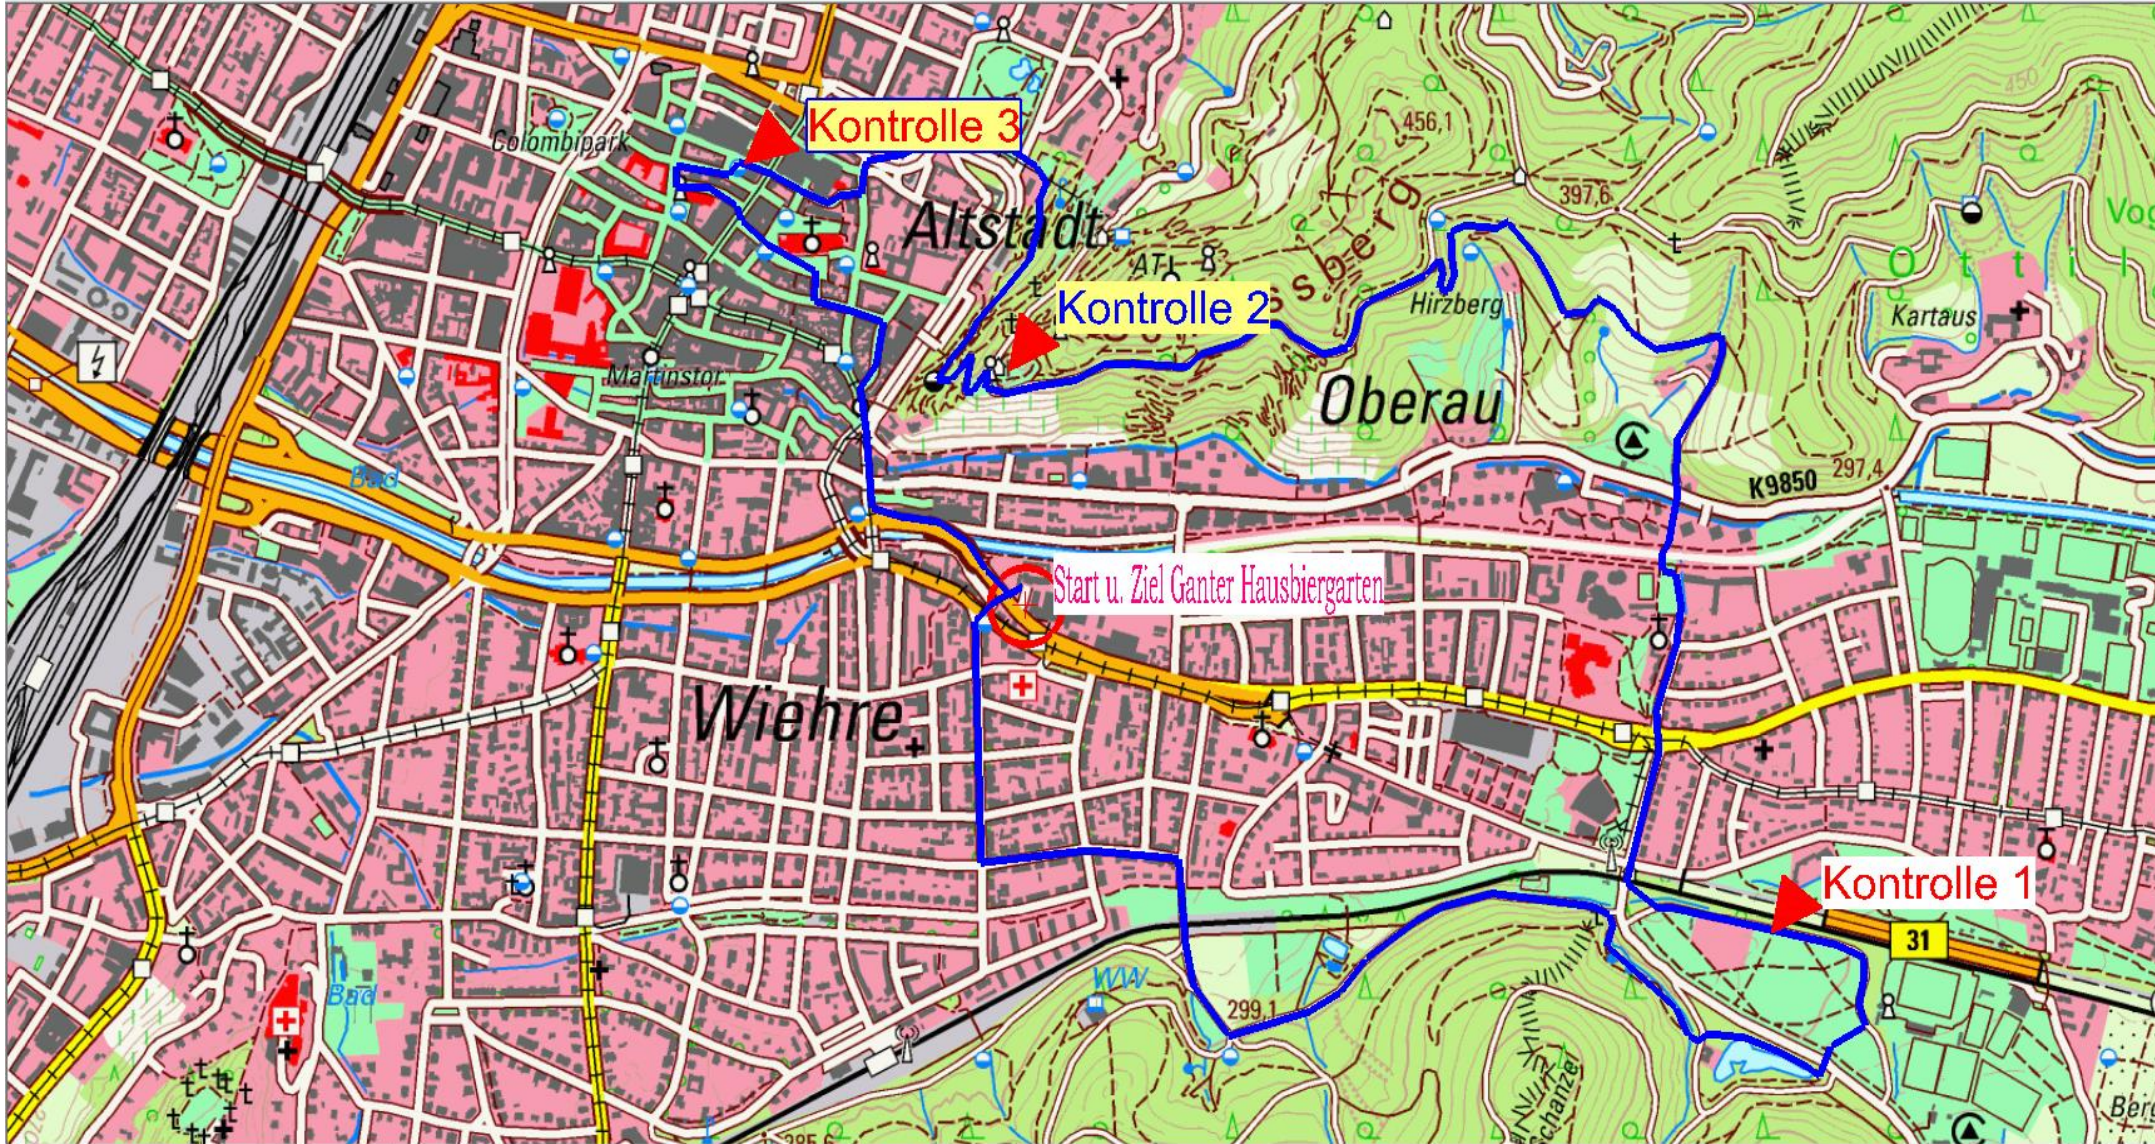

Bierwanderung am Sonntag den, 27.Mai.2018 Start und Ziel; Ganter Hausbiertgarten Leo-Wohleb -Str. 4. 79098 Freiburg **Veranstalter: Wandergruppe Schauinsland.de**
Kontrolle 1 (Möslepark) Kontrolle 2 (Kanonenplatz) Kontrolle 3 (Kartoffelmarktplatz) Startzeiten von 9,00 Uhr bis 14,00 Uhr Zielschluß 18,00 Uhr

TopMaps Viewer - [Top. Karte 1:25000 Baden-Württemberg (2017)]

Datei Bearbeiten Kartenauswahl Einstellungen Höhenlinien Graphik Adressen Zusätze Navigation Fenster Favoriten Hilfe

Drücken Sie F1, um Hilfe zu erhalten.

1:25.000 (1:8.839)

Höhe=366m

Gauß-Krüger PD Rech